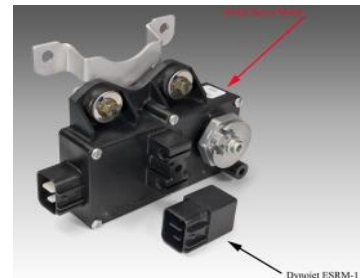

WIDE-BAND 2

Opis:	Nr ref	Kod
WideBand+LCD	15-7008	EM
WB + zegar		EN
WideBand	15-7011	EJ
Sonda O2 do WideBand		CD

Dynojet ESRM

Marka	Model	Rok	Kod
Yamaha	YZFR1	2006-12	DD
Yamaha	YZFR6	2006-12	DD
Yamaha	FZ1	2006-12	DD
Yamaha	WR250X	2008-12	DD
Yamaha	WR250R	2008-12	DD

Secondary Fuel Module SFM Power Commander V

Marka/model:	Rok	Nr ref	Kod
Honda CBR600RR/CBR1000RR	2004-12	SFM-1	EO
Kawasaki ZX6R	2009-11	SFM-2	EO
Kawasaki ZX10R	2009-10	SFM-6	EO
Suzuki GSXR600/750	2009-11	SFM-3	EO
Suzuki GSXR1000/Bking/Hayabu	2009-11	SFM-4	EO
Yamaha R1/R6	2009-11	SFM-5	EO
BMW S1000RR	2009-11	SFM-8	EO
Kawasaki ZX10R	2011	SFM-9	EO
Suzuki GSXR1000	2005-06	SFM-10	EO